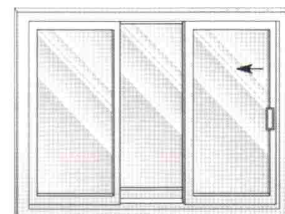

három paneles