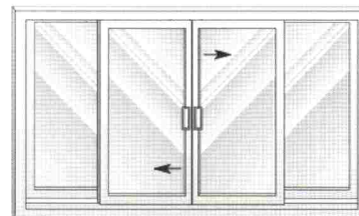

négy paneles